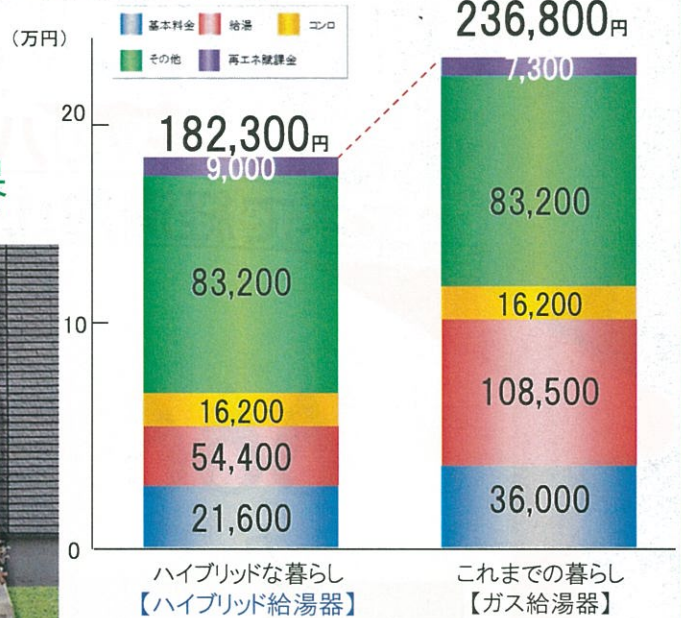

最近ガス代高くないですか？ 光熱費を大幅に節約できるんです！！

ECO ONE

電気とガスの力で、
燃費を追求した次世代給湯器

分離構造だから取り替えに柔軟に対応できます！

■年間光熱費比較

※4人家族想定
ガス：LPガス450円/m³、電気：中国電力
リンナイによる試算

ハイブリッド給湯器

24号 フルオート 給湯 おいだし