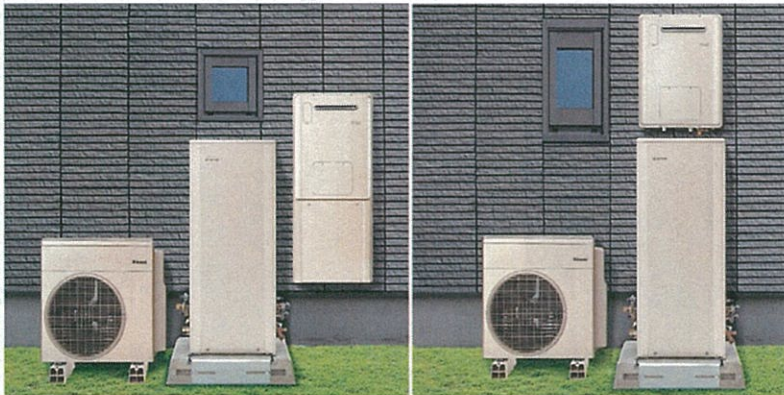

最近ガス代高くないですか？ 光熱費を大幅に節約できるんです！！

ECO ONE

電気とガスの力で、
燃費を追求した次世代給湯器

分離構造だから取り替えに柔軟に対応できます！

■年間光熱費比較

※4人家族想定
ガス：LPガス450円/m³、電気：中国電力
リンナイによる試算

ハイブリッド給湯器

24号 フルオート 給湯 おいだし

<タンク容量50L>

(風呂リモコン) (台所リモコン)

シングルハイブリッド給湯器

本体+リモコンセット
希望小売価格：705,000円(税別)

特別価格

特別価格

ハイブリッド給湯器+浴室暖房

24号 フルオート 給湯 おいだし 暖房